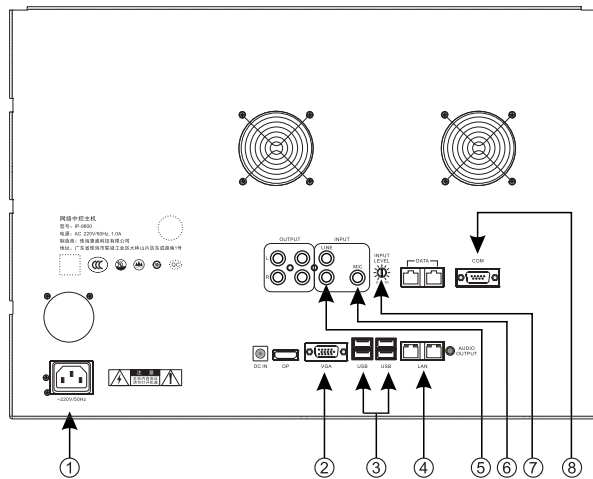

## 二、技术参数：

型 号	MCS7000
显 示 屏	15.4寸真彩(带触摸)
通信协议	TCP/UDP/RTP
标准通信接口	RJ-45
网络芯片速率	10/100 Mbs
输入电源	AC 220V/50Hz, 1.0A
净 重	13.5kg
机身尺寸(mm)	359X484X310mm
音频采样位率	8kHz~44.1kHz, 16位, 8Kbps~320Kbps

### 三、功能说明:

前面板

- 1. 显示屏(带触摸)
- 2. DVD光驱
- 3. 电源开关
- 4. USB接口

后面板

- 1. 电源输入口
- 2. VGA外部显示器接口
- 3. 通用USB接口
- 4. LAN网络连接口
- 5. 立体声音频采播输入口
- 6. MIC音频采播输入口
- 7. 音频采播幅度调节旋钮
- 8. 串行通信口