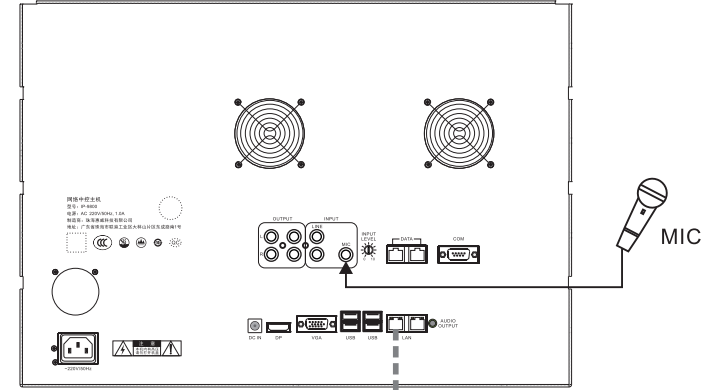

四、系统连接:

MCS7000