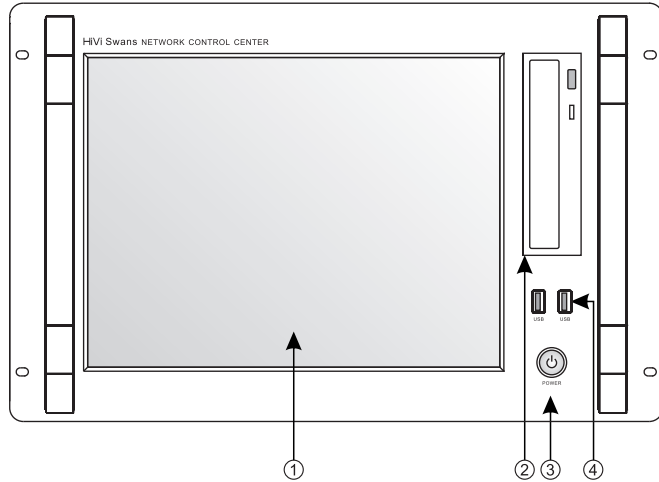

### 三、功能说明:

前面板

- 1. 显示屏(带触摸)
- 2. DVD光驱
- 3. 电源开关
- 4. USB接口

后面板

- 1. 电源输入口
- 2. VGA外部显示器接口
- 3. 通用USB接口
- 4. LAN网络连接口
- 5. 立体声音频采播输入口
- 6. MIC音频采播输入口
- 7. 音频采播幅度调节旋钮
- 8. 串行通信口